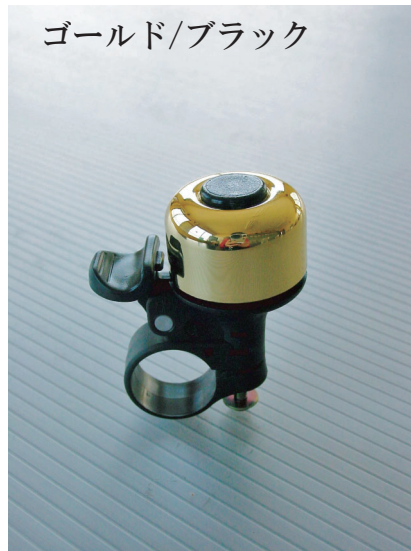

# LIMIT BELL BRASS

リミットベル 真鍮  
品番:OH-800B

COLOR 全2色

重量:34g  
わん径:33mm  
取付径:φ22.2 / (φ19はパッキン使用)  
JIS規格合格品

## 設計

コンパクトでスマートなデザインに設計しました。  
34gと真鍮ベルの中で群を抜いて軽量の仕上がりになって  
おり、軽快車はもちろん軽量化にこだわるスポーツ車にも  
最適です！

## 構造

軽く引くだけで簡単に音が出せる一打音構造です。  
引き手レバーは固定式でバネが伸びず、壊れにくい構造に  
なっています。